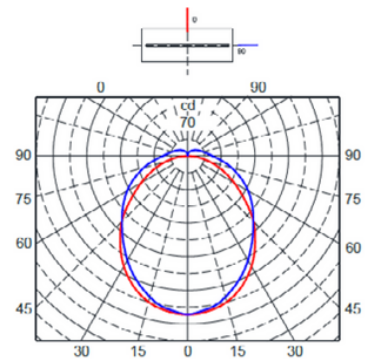

LED Profiilvalgusti NovaS

- DipSwitch driver
- Pindpaigaldus
(Riputamiseks eraldi tarvikud)
- 90° valgusviht
- Värviedastusindeks CRI > 80
- Värvitolerants 3 MacAdam'i sammu
- IP40
- Eluiga 80 000h
- Opaal PC

CONTROL LUMEN FLUX AND POWER VIA DIP SWITCH FUNCTION								
Current (mA)	Dip Switch settings				Power (W)	Efficacy at different CCT (lm)		
	1	2	3	4		3000K	4000K	5000K
325	-	-	-	-	24	2820	2960	3100
350	-	-	-	ON	26	3050	3200	3360
400	-	-	ON	ON	30	3450	3620	3800
500	-	ON	ON	ON	35	4380	4600	4830