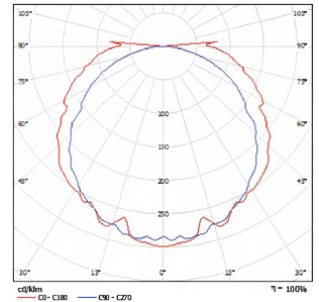

LED TÖÖSTUSVALGUSTI IP65

- Tridonicu driver
- Värvitolerants 3 MacAdam'i sammu
- LED mooduli efektiivsus kuni 187 lm/W
- Eluiga 50 000h L90
- CRI>80
- IP65
- Valgusti korpus ja difuuser valmistatud polükarbonaadist (PC)
- Tellimisega saadaval:
 - 1-3h avariiaaku
 - Dimmitav LED draiver

Tootekood	Valgusvoog	Värv temperatuur	Võimsus	Mõõdud (AxBxCmm)	Y (cm)	Värviedastusindeks (Ra)
HC-LED1200/830	3100lm	3000K	24W	1240x85x80	80	>80
HC-LED1200/840	3263lm	4000K	24W	1240x85x80	80	>80
HC-LED1201/830	4262lm	3000K	33W	1240x85x80	80	>80
HC-LED1201/840	4486lm	4000K	33W	1240x85x80	80	>80
HC-LED12014/830	4845lm	3000K	39W	1240x85x80	80	>80
HC-LED12014/840	5100lm	4000K	39W	1240x85x80	80	>80
HC-LED1202/830	5387lm	3000K	44W	1240x85x80	80	>80
HC-LED1202/840	5671lm	4000K	44W	1240x85x80	80	>80