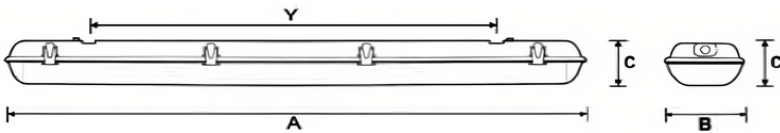

LED TÖÖSTUSVALGUSTI IP65

- Tridonicu driver
- Värvitolerants 3 MacAdam'i sammu
- LED mooduli efektiivsus kuni 187 lm/W
- Eluiga 50 000h L90
- CRI>80
- IP65
- Valgusti korpus ja difuuser valmistatud polükarbonaadist (PC)
- Tellimisega saadaval:
 - 1-3h avariiaaku
 - Dimmitav LED draiver

Tootekood	Valgusvoog	Värv temperatuur	Võimsus	Mõõdud (AxBxCmm)	Y (cm)	Värviedastusindeks (Ra)
HC-LED1200/830	3100lm	3000K	24W	1240x85x80	80	>80
HC-LED1200/840	3263lm	4000K	24W	1240x85x80	80	>80
HC-LED1201/830	4262lm	3000K	33W	1240x85x80	80	>80
HC-LED1201/840	4486lm	4000K	33W	1240x85x80	80	>80
HC-LED12014/830	4845lm	3000K	39W	1240x85x80	80	>80
HC-LED12014/840	5100lm	4000K	39W	1240x85x80	80	>80
HC-LED1202/830	5387lm	3000K	44W	1240x85x80	80	>80
HC-LED1202/840	5671lm	4000K	44W	1240x85x80	80	>80